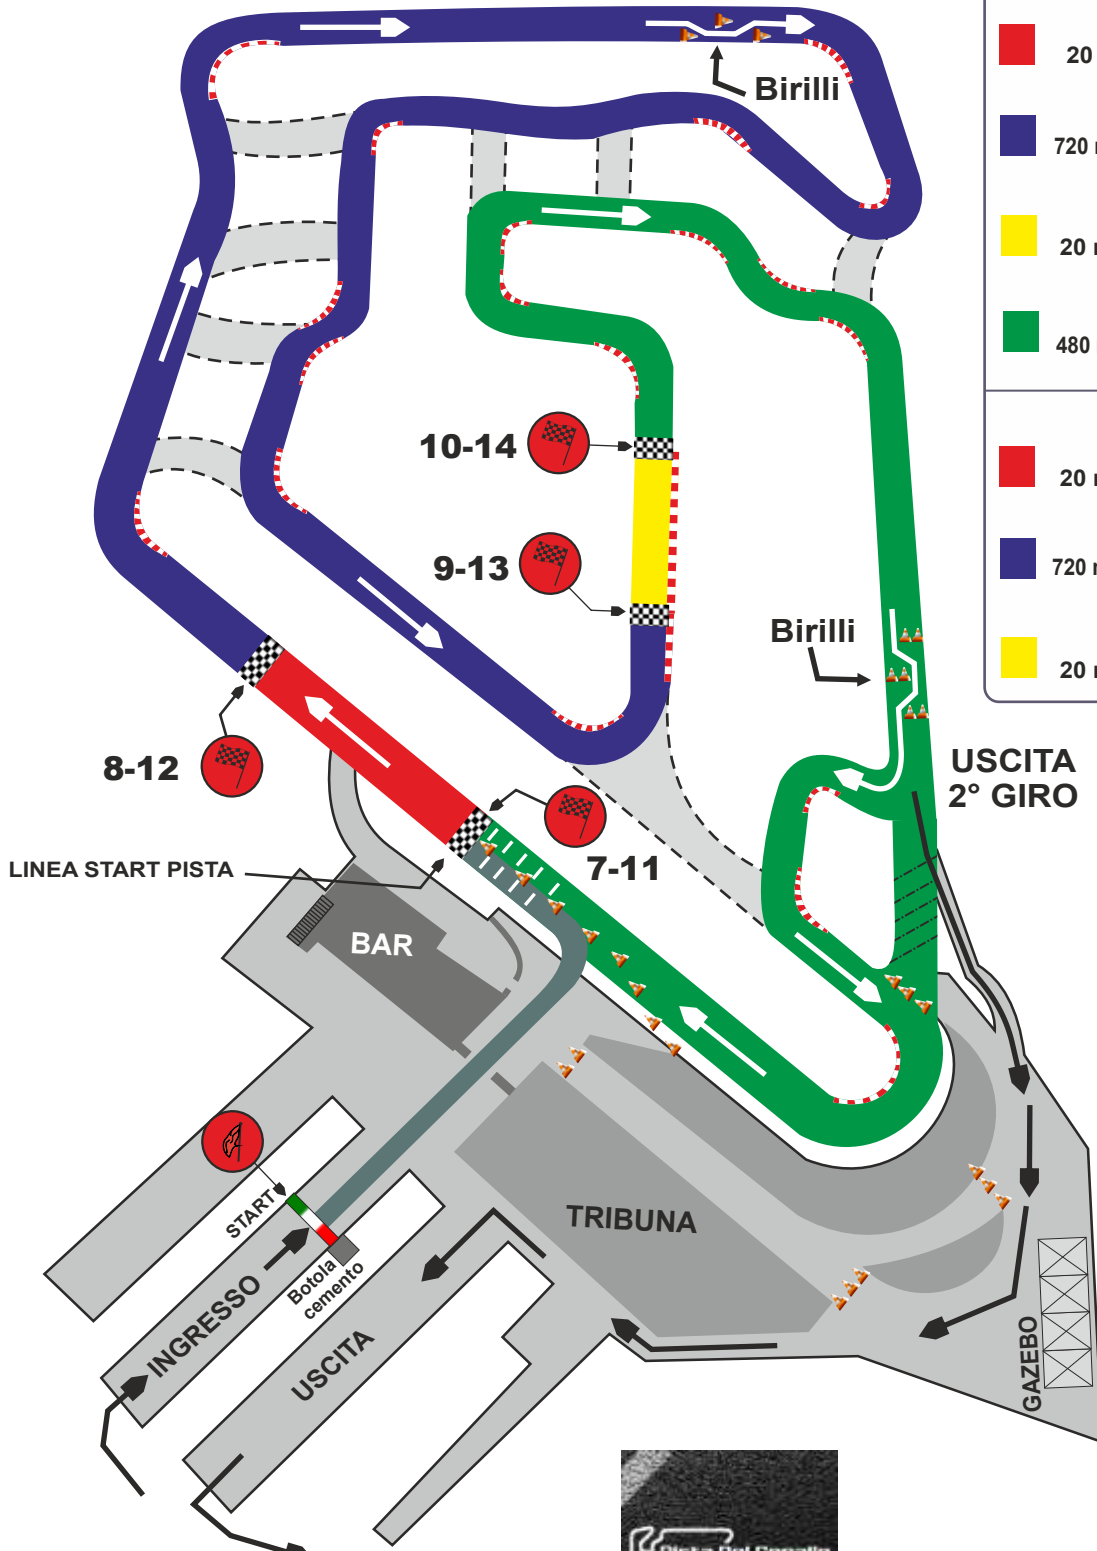

29 Settembre 2018
(giro 1)

P.C. Kartodromo 1	
Giro 1	
	100 mt. - T. 19" M. 18,94
	20 mt. - T. 8" M. 9,00
	720 mt. - T. 1' 58" M. 21,96
	20 mt. - T. 7" M. 10,28
	480 mt. - T. 1' 21" M. 21,33
Giro 2	
	20 mt. - T. 6" M. 12,00
	720 mt. - T. 1' 48" M. 24,00
	20 mt. - T. 6" M. 12,00

29 Settembre 2018
(giro 2)